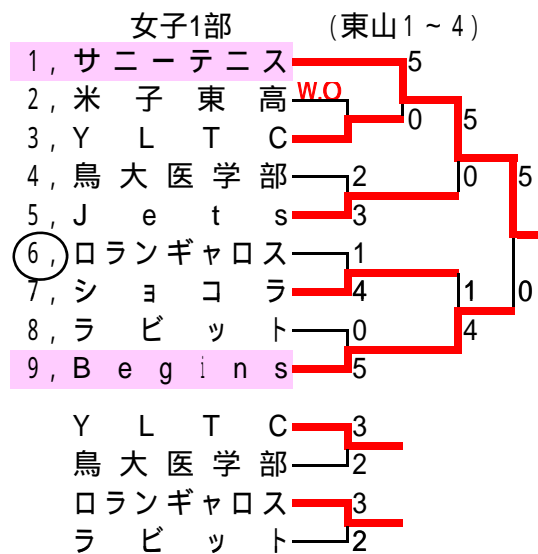

男子7部 (予備日に東山)

	1	2	3	順位
① 米子高専 C		4-1	4-1	1
2, 米子北斗中高	1-4		3-2	2
3, 境高 B	1-4	2-3		3

7月 15日、台風通過後の雨天中止

16日、西伯・日吉津・境中央は、途中雨天中止、安来・東山は、雨天決行

22日を男子3部西伯12時集合、男子5部、6部、7部東山8時45分集合